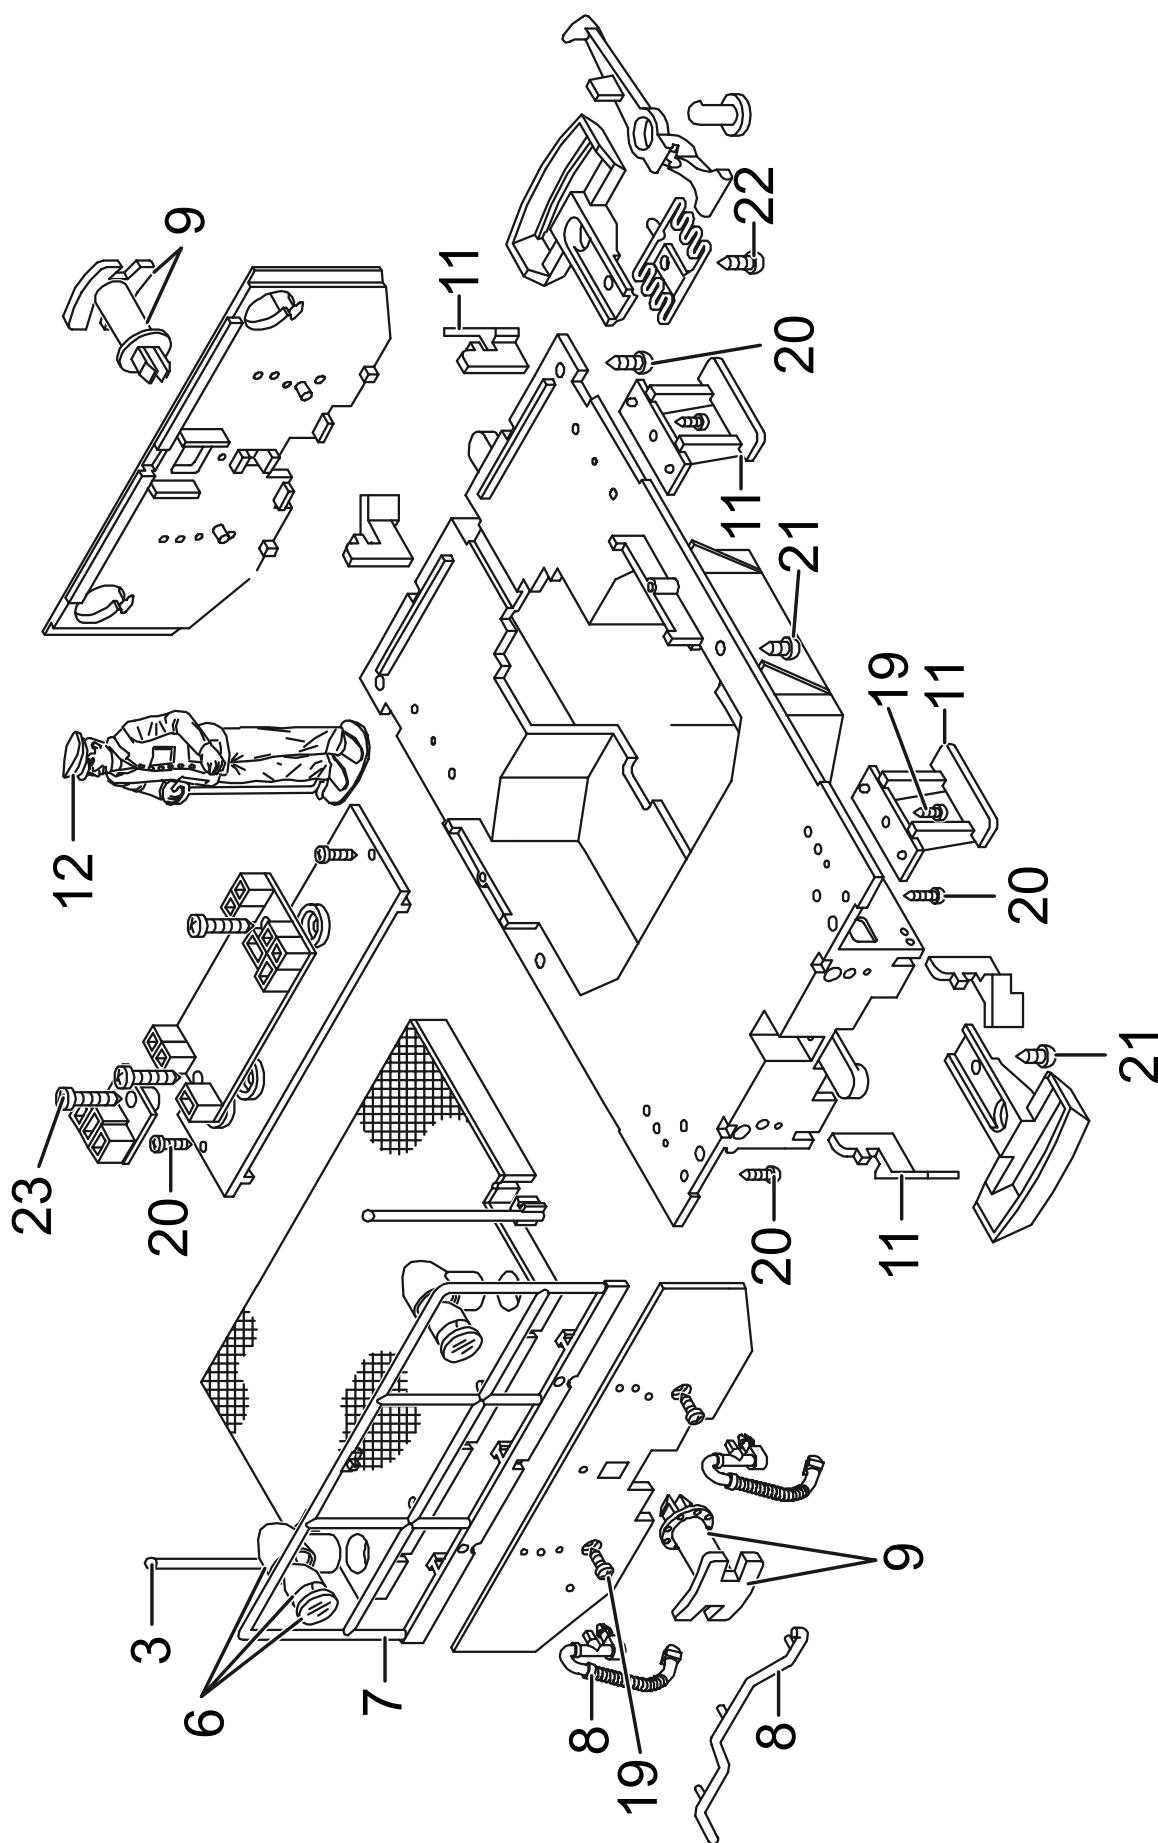

<https://www.facebook.com/trainlipage/>

Einzelteile der Lokomotive 21410

Details der Darstellung können von dem Modell abweichen

Einzelteile der Lokomotive 21410

Lfd. Nr.	Benennung	Bestell-Nr.
1	Zubehör-Set Steckteile Dach	E178 025
2	Zubehör-Set Hebel Knüppel	E178 026
3	Zubehör-Set Griffstangen	E178 027
4	Zubehör-Set Türfeder,Stange	E178 028
5	Zubehör-Set Lampe hi.	E178 029
6	Zubehör-Set Lampe vorne	E178 030
7	Bühnengeländer	E165 963
8	Zubehör-Set Bremsschläuche	E178 031
9	Zubehör-Set Puffer	E178 032
10	Zubehör-Set Kupplung	E171 327
11	Zubehör-Set Treppen, Schienenr.	E178 033
12	Lokführer	E134 991
13	Welle auf Motor	E144 978
14	Radsatz ohne Einst.aufpr.2.AG	E145 028
15	Radsatz mit Einst.aufpr.2.AG	E145 040
16	Haftreifen	E145 062
17	Zubehör-Set Schleifschuh, Kohle	E178 034
18	Zubehör-Set Kontaktdrähte	E178 035
19	Schraube	E129 265
20	Schraube	E124 010
21	Schraube	E124 014
22	Schraube	E124 197
23	Schraube	E124 205

Hinweis: Einige Teile werden nur ohne oder mit anderer Farbgebung angeboten.

Teile, die hier nicht aufgeführt sind, können nur im Rahmen einer Reparatur im Märklin Reparatur-Service repariert werden.

Einzelteile der Lokomotive 21410

Einzelteile der Lokomotive 21410