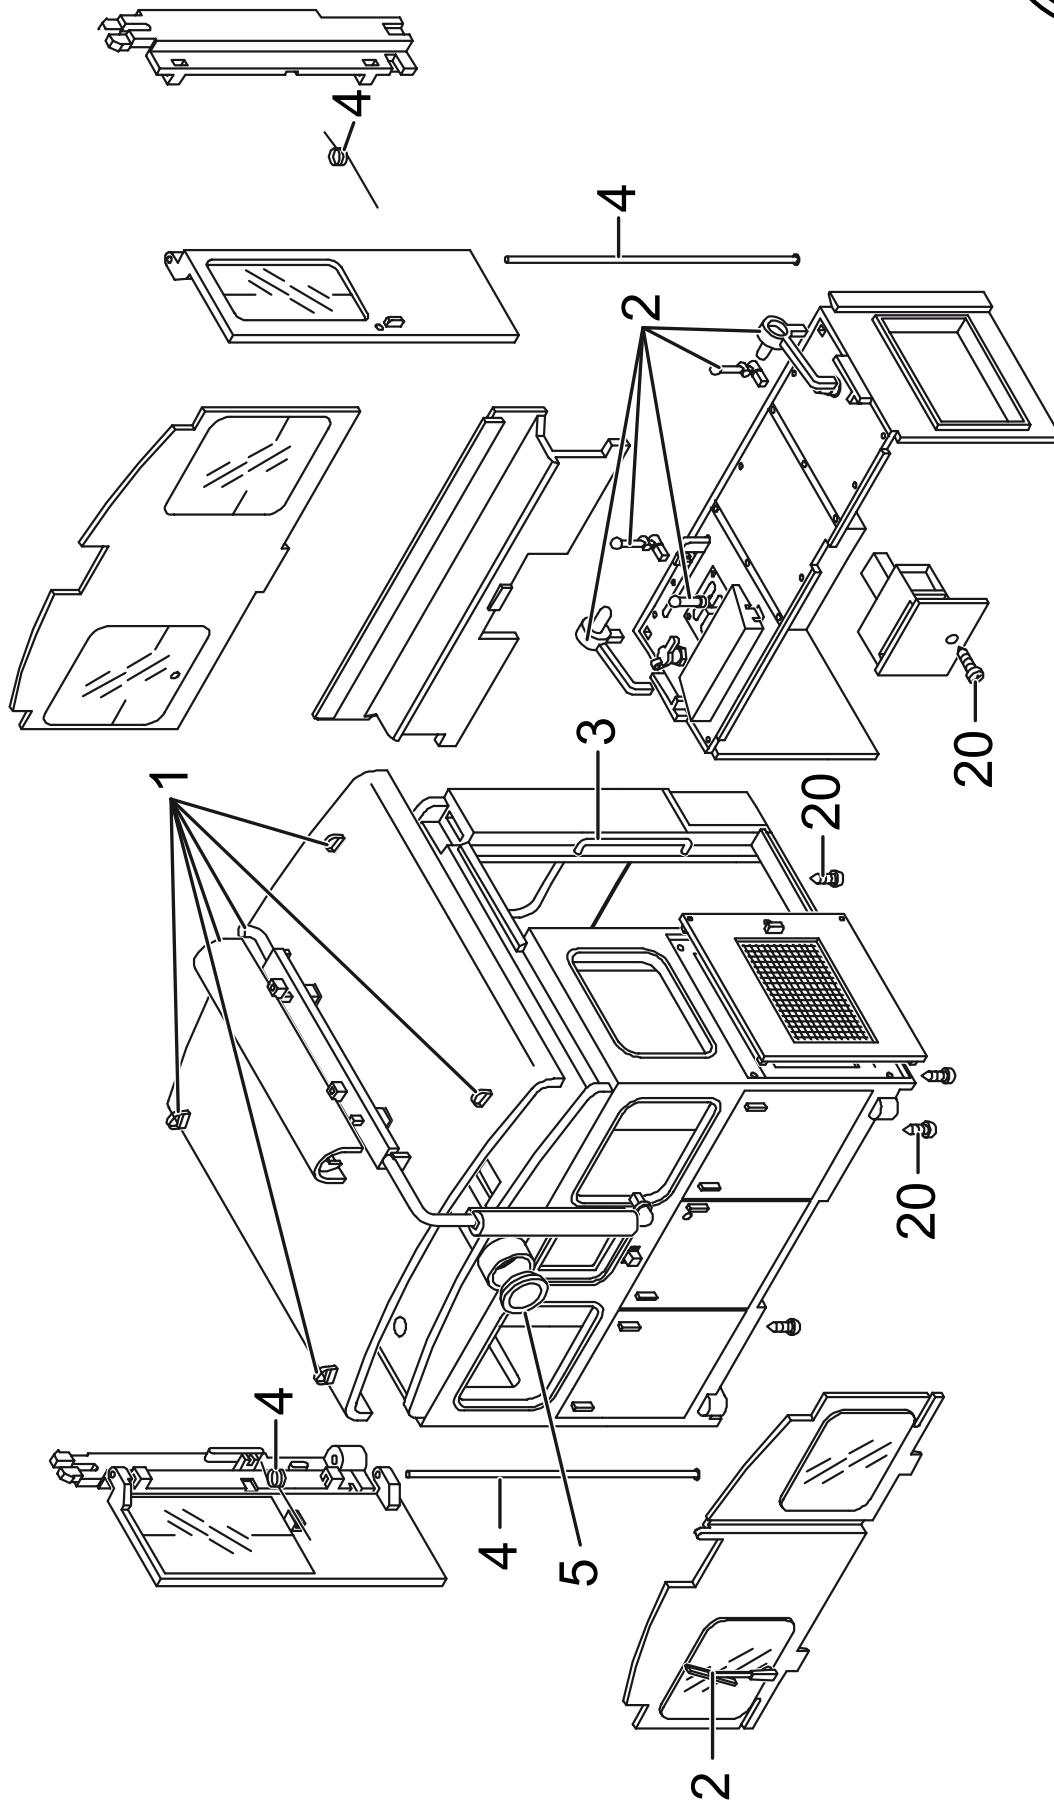

<https://www.facebook.com/trainlipage/>

Einzelteile der Lokomotive 21410

Details der Darstellung können von dem Modell abweichen

Einzelteile der Lokomotive 21410

Lfd. Nr.	Benennung	Bestell-Nr.
1	Zubehör-Set Steckteile Dach	E178 025
2	Zubehör-Set Hebel Knüppel	E178 026
3	Zubehör-Set Griffstangen	E178 027
4	Zubehör-Set Türfeder,Stange	E178 028
5	Zubehör-Set Lampe hi.	E178 029
6	Zubehör-Set Lampe vorne	E178 030
7	Bühnengeländer	E165 963
8	Zubehör-Set Bremsschläuche	E178 031
9	Zubehör-Set Puffer	E178 032
10	Zubehör-Set Kupplung	E171 327
11	Zubehör-Set Treppen, Schienenr.	E178 033
12	Lokführer	E134 991
13	Welle auf Motor	E144 978
14	Radsatz ohne Einst.aufpr.2.AG	E145 028
15	Radsatz mit Einst.aufpr.2.AG	E145 040
16	Haftreifen	E145 062
17	Zubehör-Set Schleifschuh, Kohle	E178 034
18	Zubehör-Set Kontaktdrähte	E178 035
19	Schraube	E129 265
20	Schraube	E124 010
21	Schraube	E124 014
22	Schraube	E124 197
23	Schraube	E124 205

Hinweis: Einige Teile werden nur ohne oder mit anderer Farbgebung angeboten.

Teile, die hier nicht aufgeführt sind, können nur im Rahmen einer Reparatur im Märklin Reparatur-Service repariert werden.

Einzelteile der Lokomotive 21410

Einzelteile der Lokomotive 21410